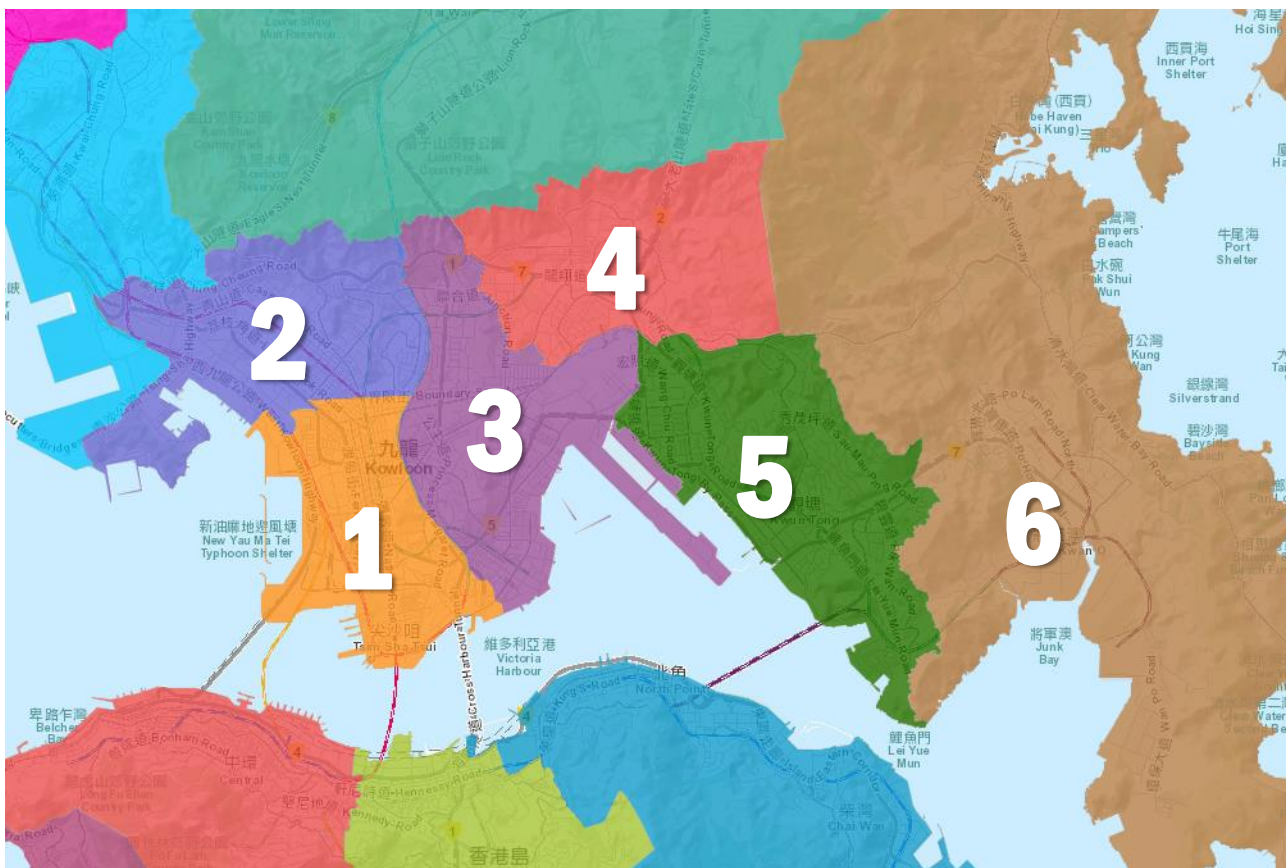

「本資料 / 活動所表達的任何意見、發現、結論或建議，並不代表香港特別行政區政府、回收基金諮詢委員會或回收基金秘書處的意見。」

項目簡介

目的

試驗結合「智慧回收機」、流動應用程式及地理資訊系統，以回收紙包飲品盒為例子，建立一個**智慧回收網絡**以連繫回收行業、社區和商界。

項目期間

2019年10月2日 - 2021年10月1日

支持機構

1 流動應用程式

2 地理資訊系統

3 智慧回收機

擺放區域(試驗)

1. 油尖旺區
2. 深水埗區
3. 九龍城區
4. 黃大仙區
5. 觀塘區
6. 西貢區(將軍澳)

參與單位

屋苑

8

學校