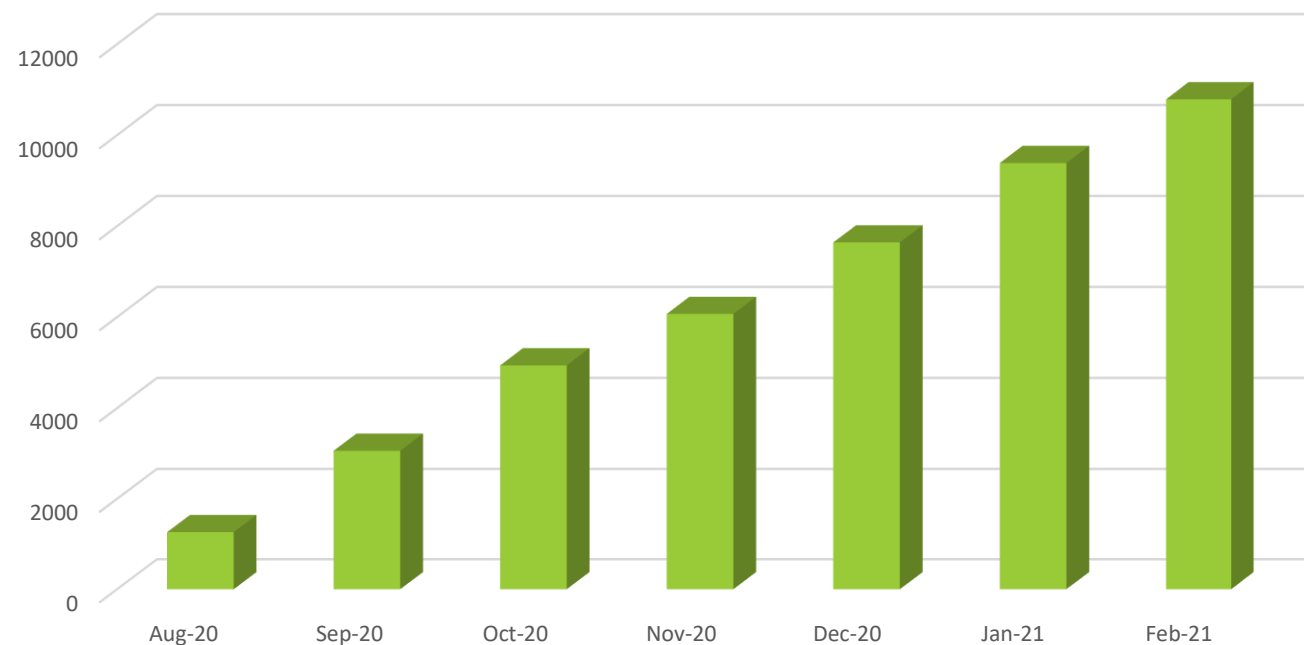

智慧回收如何提升回收物的質和量

累積回收量 (單一地點)